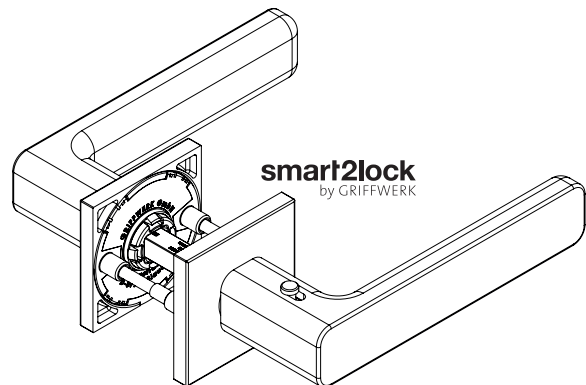

- Griff mit fast2fix-Schnellmontage
- Lagerung: Griff lose, von Rosette getrennt
- Rosettenstärke: 6 mm
- Befestigung Griffrosetten: verdeckt mit M4-Verschraubung
- Befestigung Schlüsselrosetten: verdeckt mit Mehrzweckschrauben
- Standardtürstärke 38-50 mm
- Mit zusätzlichem Verlängerungsset bis Türstärke 80 mm möglich
- Hochhaltefedern auf beiden Griffseiten (Druckfedertechnik)
- Montage-/ Demontageöffnungen von unten, nicht im Sichtbereich
- Wartungsfreie Gleitlager für eine dauerhafte, geschmeidige und geräuschlose Funktion
- Auch mit smart2lock Verriegelung im Griff erhältlich
- Griffe kombinierbar mit Sicherheitsbeschlägen, Glastürschlössern und Fenstergriffen
- Gebrauchs-Kategorie 3|7|-|0|0|3|0|B (Buntbart, Profilzylinder, WC, OS, Wechselgarnitur)

### VAYA 265 MINIMAL MODERN FAST2FIX SQUARE

velvet grey, graphit black, cashmere grey, silk white  
Quick mounting

GRIFFWERK zinc lever handle set suitable for use in the private and commercial sector, tested to DIN EN 1906

- Handle with fast2fix quick mounting
- Storage: Handle loose, separate from rosette
- Rosette thickness: 6 mm
- Fixing handle rosettes: concealed with M4 screw fitting
- Fastening of key rosettes: concealed with multi-purpose screws
- Standard door thickness 38-50 mm
- With additional extension set up to door thickness 80 mm possible
- Hold-up springs on both sides of the handle (compression spring technology)
- Assembly/disassembly openings from below, not in the visible area
- Maintenance-free slide bearings for durable, smooth and noiseless operation
- Also available with smart2lock locking mechanism in the handle
- Handles can be combined with security fittings, glass door locks and window handles
- Usage category 3|7|-|0|0|3|0|B (key hole, euro profile, WC, OS, interchangeable fitting)