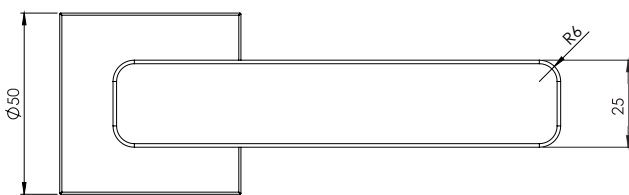

VAYA 265 MINIMAL MODERN FAST2FIX ECKIG

Samtgrau, Graphitschwarz, Kaschmirgrau, Seidenweiß
Schnellmontage

GRIFFWERK Zink Türdrückergarnitur geeignet für den Einsatz im Privat- und Objektbereich, geprüft nach DIN EN 1906

- Griff mit fast2fix-Schnellmontage
- Lagerung: Griff lose, von Rosette getrennt
- Rosettenstärke: 6 mm
- Befestigung Griffrosetten: verdeckt mit M4-Verschraubung
- Befestigung Schlüsselrosetten: verdeckt mit Mehrzweckschrauben
- Standardtürstärke 38-50 mm
- Mit zusätzlichem Verlängerungsset bis Türstärke 80 mm möglich
- Hochhaltefedern auf beiden Griffseiten (Druckfedertechnik)
- Montage-/ Demontageöffnungen von unten, nicht im Sichtbereich
- Wartungsfreie Gleitlager für eine dauerhafte, geschmeidige und geräuschlose Funktion
- Auch mit smart2lock Verriegelung im Griff erhältlich
- Griffe kombinierbar mit Sicherheitsbeschlägen, Glastürschlössern und Fenstergriffen
- Gebrauchs-Kategorie 3|7|-|0|0|3|0|B (Buntbart, Profilzylinder, WC, OS, Wechselgarnitur)

fast2fix
by GRIFFWERK

VAYA 265 MINIMAL MODERN FAST2FIX SQUARE

velvet grey, graphit black, cashmere grey, silk white
Quick mounting

GRIFFWERK zinc lever handle set suitable for use in the private and commercial sector, tested to DIN EN 1906