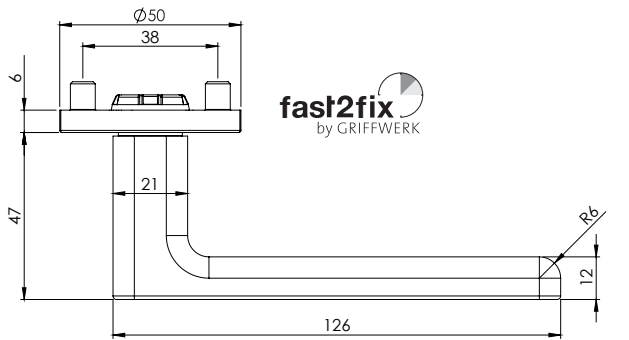

- Griff mit fast2fix-Schnellmontage
- Lagerung: Griff lose, von Rosette getrennt
- Rosettenstärke: 6 mm
- Befestigung Griffrosetten: verdeckt mit M4-Verschraubung
- Befestigung Schlüsselrosetten: verdeckt mit Mehrzweckschrauben
- Standardtürstärke 38-50 mm
- Mit zusätzlichem Verlängerungsset bis Türstärke 80 mm möglich
- Hochhaltefedern auf beiden Griffseiten (Druckfedertechnik)
- Montage-/ Demontageöffnungen von unten, nicht im Sichtbereich
- Wartungsfreie Gleitlager für eine dauerhafte, geschmeidige und geräuschlose Funktion
- Auch mit smart2lock Verriegelung im Griff erhältlich
- Griffe kombinierbar mit Sicherheitsbeschlägen, Glastürschlössern und Fenstergriffen
- Gebrauchs-Kategorie 3|7|-|0|0|3|0|B (Buntbart, Profilzylinder, WC, OS, Wechselgarnitur)

- Handle with fast2fix quick mounting
- Storage: Handle loose, separate from rosette
- Rosette thickness: 6 mm
- Fixing handle rosettes: concealed with M4 screw fitting
- Fastening of key rosettes: concealed with multi-purpose screws
- Standard door thickness 38-50 mm
- With additional extension set up to door thickness 80 mm possible
- Hold-up springs on both sides of the handle (compression spring technology)
- Assembly/disassembly openings from below, not in the visible area
- Maintenance-free slide bearings for durable, smooth and noiseless operation
- Also available with smart2lock locking mechanism in the handle
- Handles can be combined with security fittings, glass door locks and window handles
- Usage category 3|7|-|0|0|3|0|B (key hole, euro profile, WC, OS, interchangeable fitting)